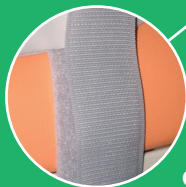

# Têteière relaxante

Réalisée en mousse visco élastique Tempur, cette têteière procure au patient un confort inégalé. Idéale pour des séances longues, parodontologie, implantologie, personnes âgées...

S'adapte sur tous les fauteuils grâce à sa fixation velcro

**ESSAI GRATUIT - ESSAI GRATUIT...**

**...ESSAI GRATUIT - ESSAI GRATUIT**

**Je commande\* une tête Tempur  
au prix de 100 € TTC**

**COCHER LA COULEUR**

- 1-GRIS CLAIR     3-MARINE FONCÉ  
 2-GRIS FONCÉ     4-BORDEAUX

*\*J'ai bien noté que je bénéficie d'une période d'essai  
de 15 jours durant laquelle je peux vous renvoyer la tête  
(à mes frais) si elle ne me convenait pas.*

CACHET

**Gammadis**

29, RUE DE LA RÉPUBLIQUE  
31700 BEAUZELLE