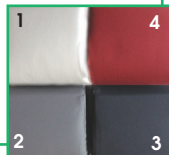

**ESSAI GRATUIT - ESSAI GRATUIT...**

**...ESSAI GRATUIT - ESSAI GRATUIT**

**Je commande\* une tête Tempur  
au prix de 100 € TTC**

**COCHER LA COULEUR**

- 1-GRIS CLAIR     3-MARINE FONCÉ  
 2-GRIS FONCÉ     4-BORDEAUX